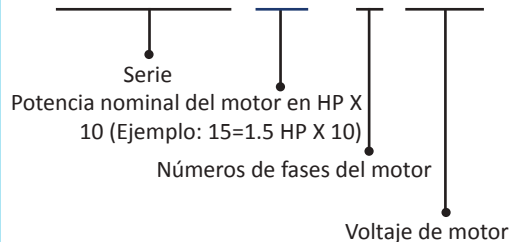

SERIE SUPRA

SUPRA15, SUPRA20, SUPRA25 Y SUPRA30

ESPECIFICACIONES

Las bombas SUPRA fueron diseñadas para recircular y realizar la filtración del agua en los sistemas de piscinas, sus altos estándares de calidad en materiales le permite ser una bomba muy atractiva y eficiente.

APLICACIONES

Ideales para recircular el agua en su piscina.

CARACTERÍSTICAS DE CONSTRUCCIÓN

- Cuerpo de la bomba y difusor en Polipropileno con carga de fibra de vidrio
- Impulsor fabricado en tecnopolímero Noryl® (PPO con Carga de fibra de vidrio)
- Incluye pre-filtro (trampa de pelo) en Polipropileno
- Tapa transparente en policarbonato
- Eje motor y tornillería en acero inoxidable
- Sello mecánico en carbón/ cerámica
- Tapón de drenado de fácil acceso
- Estator fabricado en aluminio
- Conexiones de succión y descarga a través de racores en 2" para cementar (en el caso de no utilizar los racores es posible hacer la conexión mediante la rosca "RECTA" hembra en 2")

MOTOR

- Asíncrono, dos polos
- Protección IP55
- Aislamiento clase F
- Servicio continuo
- La versión monofásica cuenta con 1.5 m de cable tomacorriente

CARACTERÍSTICAS DE OPERACIÓN

Rango de temperatura del fluido: 4°C a 50°C

Autocebante a 1.5 m.c.a.

Silenciosas 75 dB (decibeles)

DESCRIPCIÓN DEL CÓDIGO

SUPRA 15 / 1 230