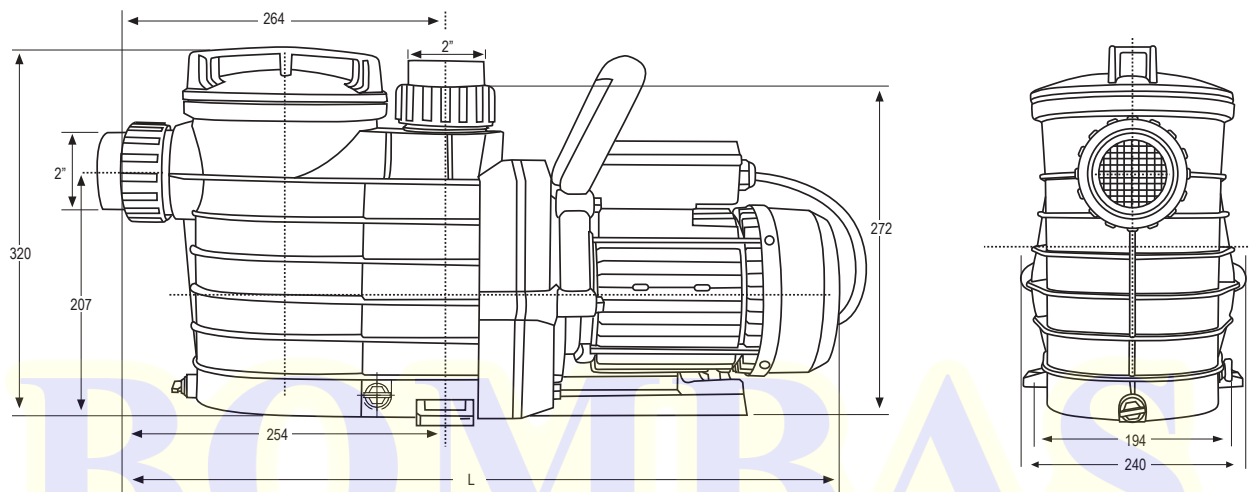

## DIMENSIONES

Dimensiones en mm.

CÓDIGO	L	PESO
		(kg)
SUPRA 15/1230	593	15.5
SUPRA 20/1230	593	17.5
SUPRA 25/1230	593	18.5
SUPRA 30/1230	593	20
SUPRA 30/3234	609	20

BOMBAS

BALONMART